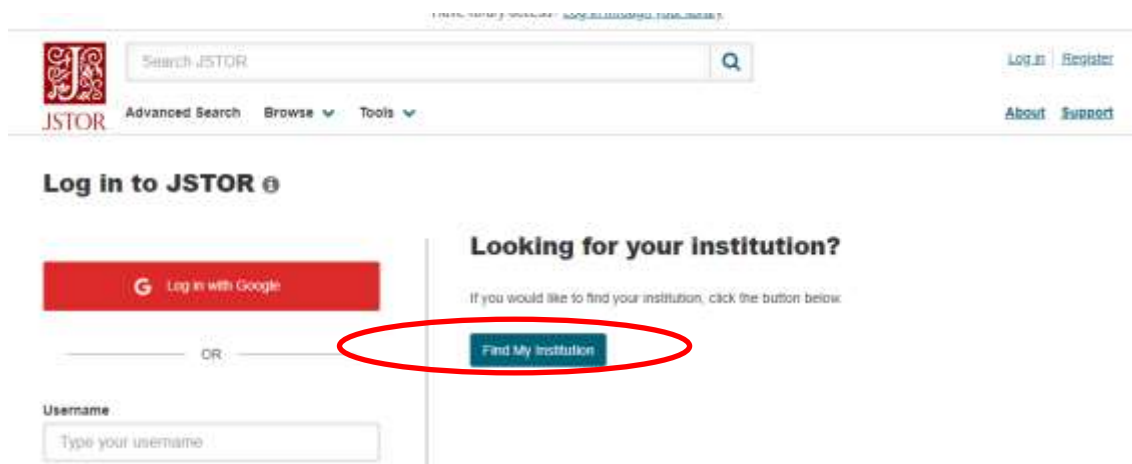

JSTOR (Essential Collection) *eduID elérés*

Az egyetem által előfizetett hazai és nemzetközi **adatbázisok** egy része és az **e-könyvek** az eduID segítségével az egyetemi hálózaton kívül is elérhetők.

Az eduID-ről további részletek az [eduID honlapján](#).

A távoli elérésre a másik lehetőség az OpenVPN, a telepítéshez tudnivalók [itt olvashatók](#).

[Belépés az adatbázisba](#)